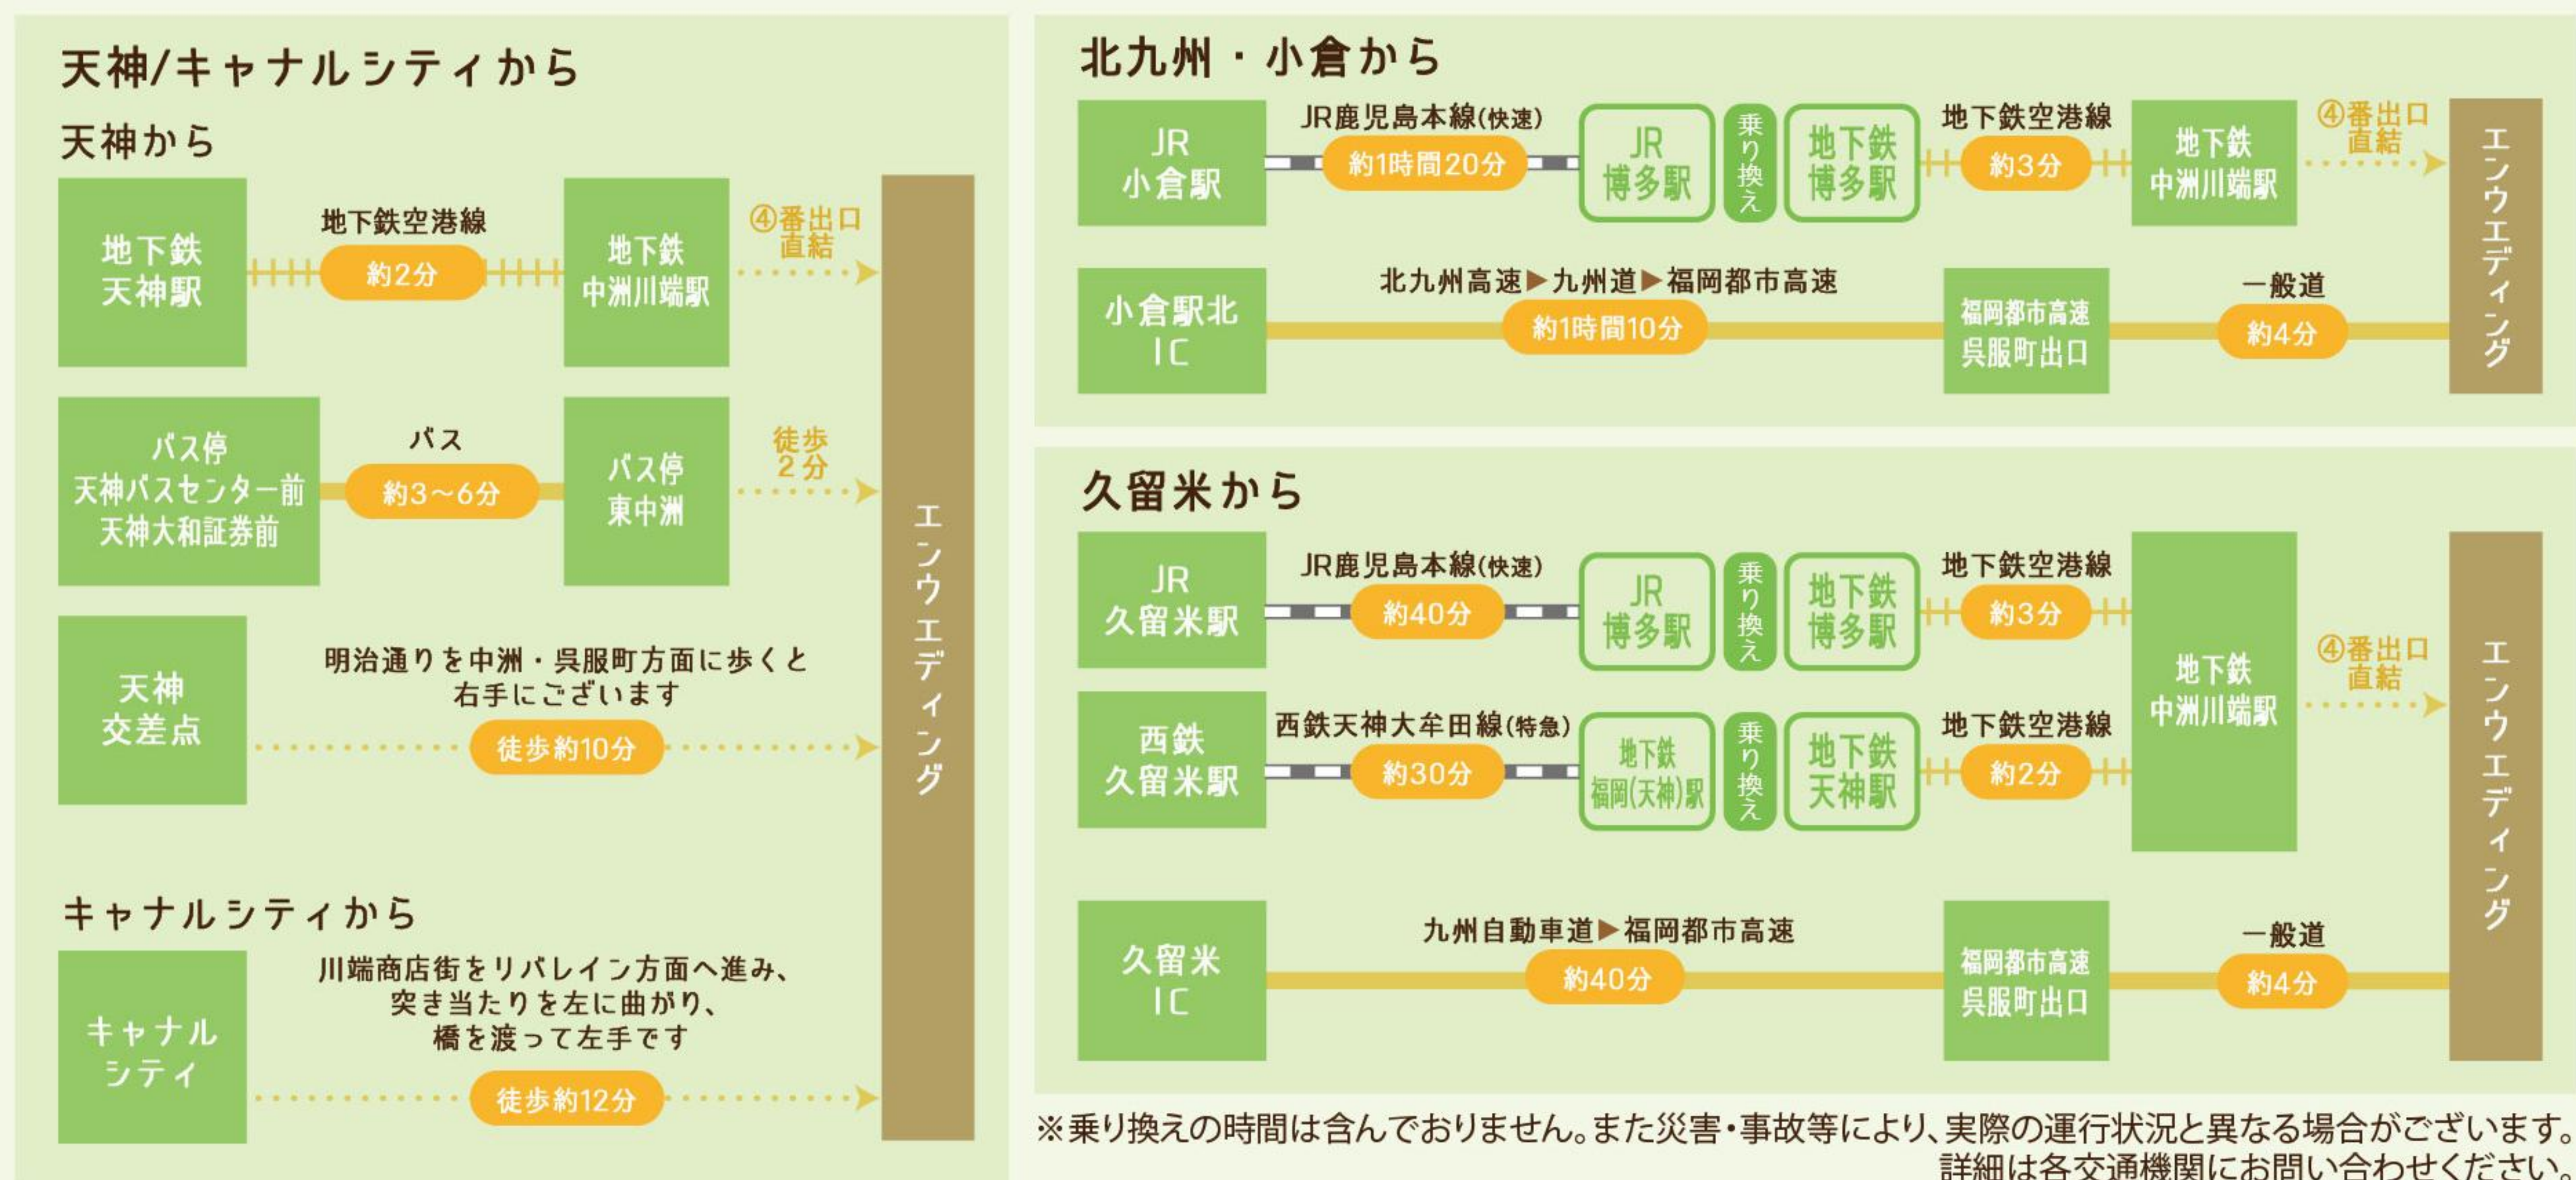

## 新幹線・空港・都市高速からのアクセス

## 近隣主要都市からのアクセス

## アクセスマップ

### ■バスでお越しの方

- 西鉄バス『東中洲』から徒歩1分